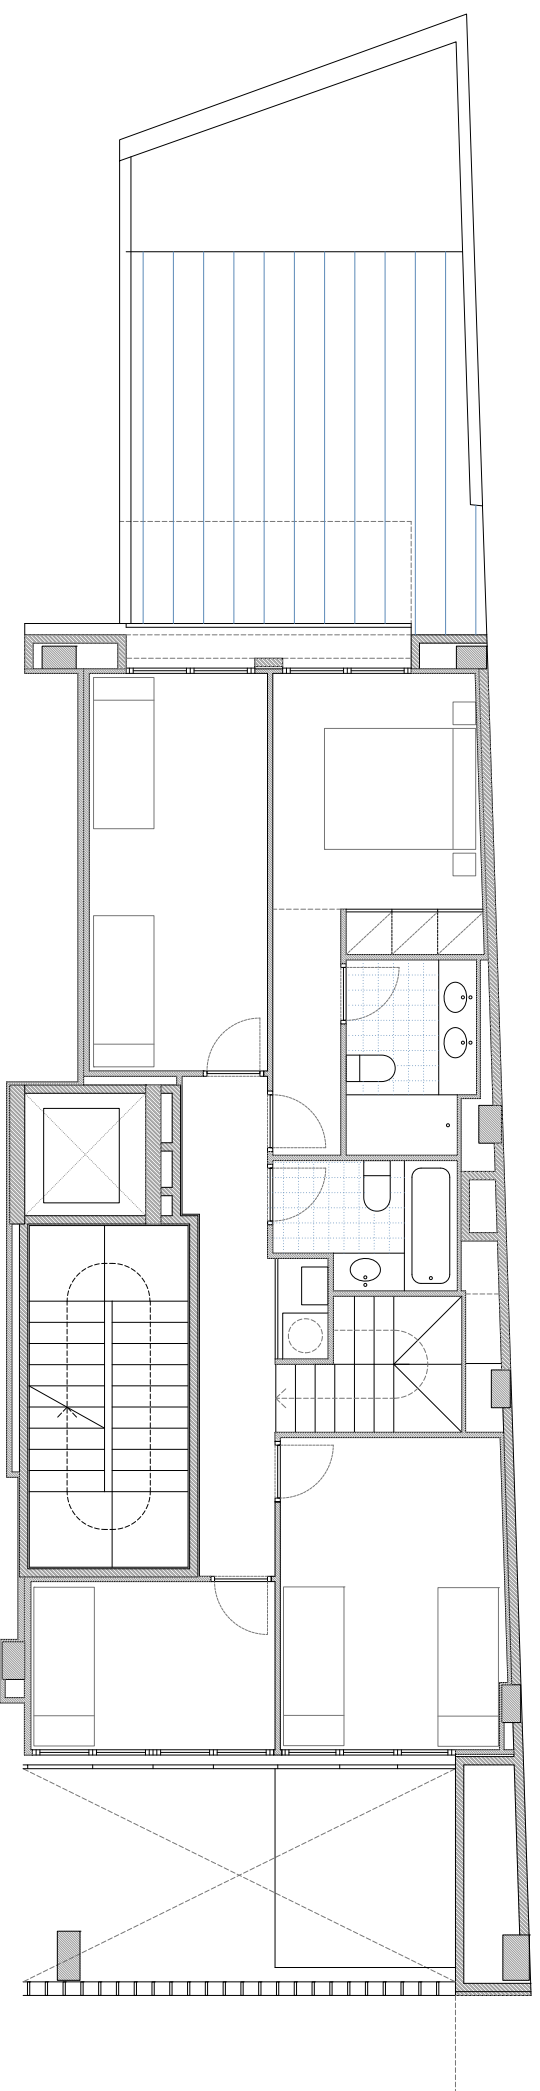

EDIFICI PLURIFAMILIAR DE 14 HABITATGES

CARRER ARAGÓ 597 BARCELONA

PLANTA BAIXA PORTA 1ª

Superfície construïda interior	119,08 m ²
Superfície construïda exterior	--- m ²
TOTAL Superfície construïda	119,08 m ²
Superfície útil interior	100,80 m ²
Superfície exterior descoberta	23,22 m ²

PLANTA ALTELL

SECCIÓ

PLANTA BAIXA

PLANTA ALTELL

PLANTA BAIXA

PLÀNOL SENSE VALOR CONTRACTUAL SUSCEPTIBLE DE SER MODIFICAT DURANT EL DESENVOLUPAMENT DEL PROJECTE EXECUTIU

TARGUS
Viviendas con encanto

C / Travessera de Gràcia 18-20. 5è 4th-08021 Barcelona
Tel: 93 2010751 - www.targuspromociones.com