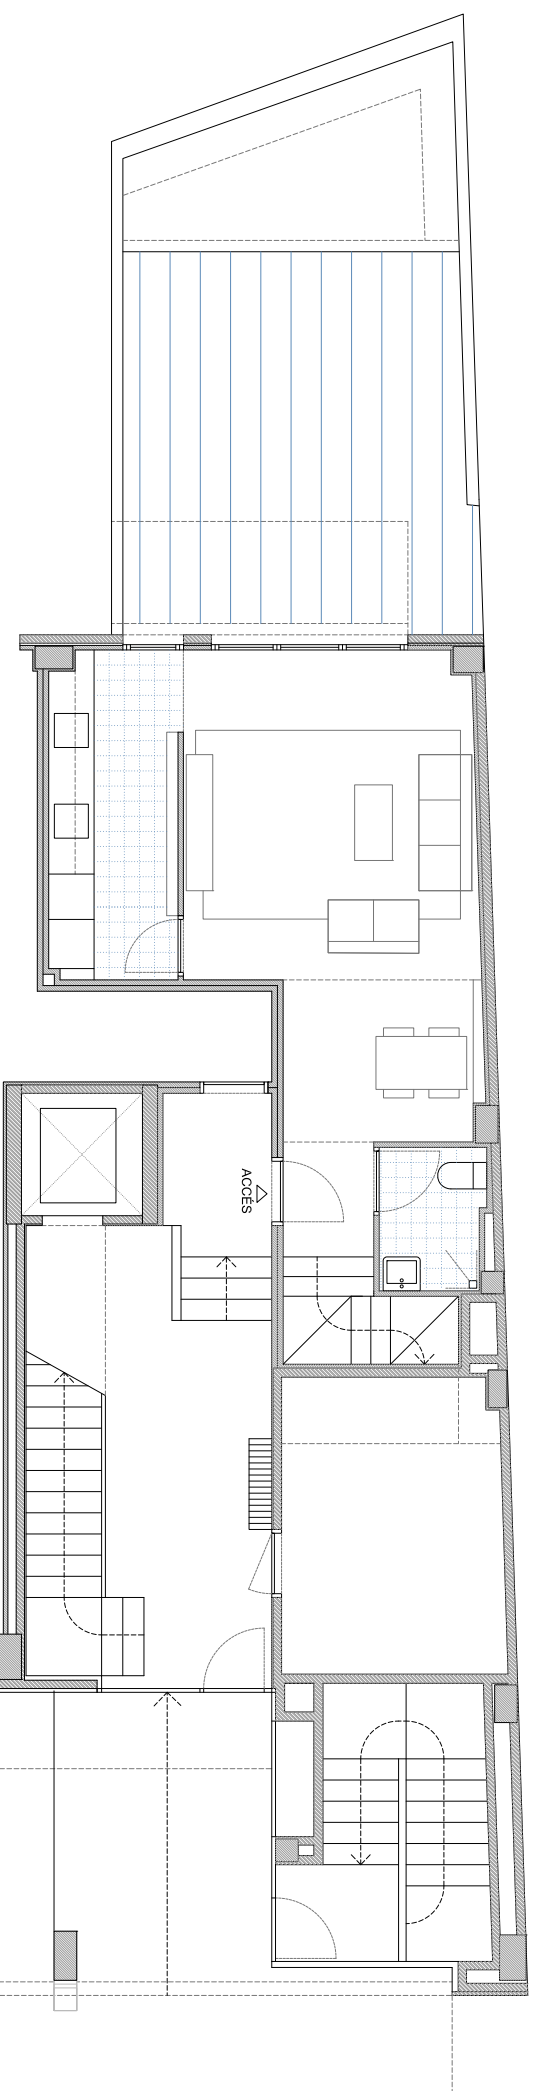

EDIFICI PLURIFAMILIAR DE 14 HABITATGES

CARRER ARAGÓ 597 BARCELONA

PLANTA BAIXA PORTA 1ª

Superfície construïda interior	119,08 m ²
Superfície construïda exterior	--- m ²
TOTAL Superfície construïda	119,08 m ²
Superfície útil interior	100,80 m ²
Superfície exterior descoberta	23,22 m ²

PLANTA ALTELL

SECCIÓ

PLANTA BAIXA

PLANTA ALTELL

PLANTA BAIXA

PLÀNOL SENSE VALOR CONTRACTUAL SUSCEPTIBLE DE SER MODIFICAT DURANT EL DESENVOLUPAMENT DEL PROJECTE EXECUTIU

TARGUS
Viviendas con encanto

C / Travessera de Gràcia 18-20. 5è 4th-08021 Barcelona
Tel: 93 2010751 - www.targuspromociones.com