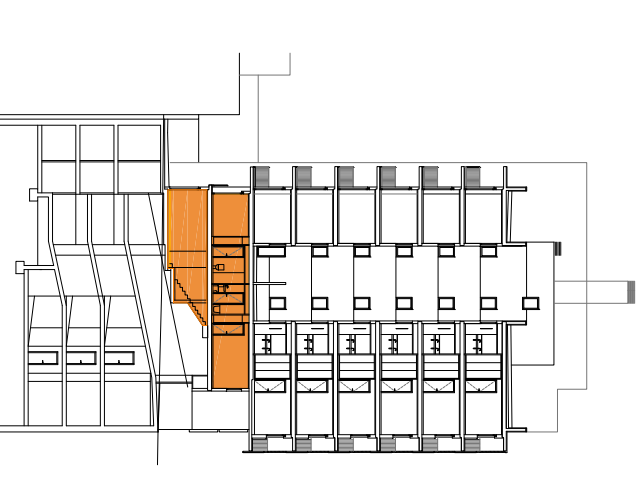

EDIFICI PLURIFAMILIAR DE 14 HABITATGES

CARRER ARAGÓ 597 BARCELONA

PLANTA BAIXA PORTA 1ª

Superfície construïda interior	119,08 m ²
Superfície construïda exterior	--- m ²
TOTAL Superfície construïda	119,08 m ²
Superfície útil interior	100,80 m ²
Superfície exterior descoberta	23,22 m ²

PLANTA ALTELL

SECCIÓ

PLANTA BAIXA

PLANTA ALTELL

PLANTA BAIXA

PLÀNOL SENSE VALOR CONTRACTUAL SUSCEPTIBLE DE SER MODIFICAT DURANT EL DESENVOLUPAMENT DEL PROJECTE EXECUTIU

TARGUS
Viviendas con encanto

C / Travessera de Gràcia 18-20. 5è 4th-08021 Barcelona
Tel: 93 2010751 - www.targuspromociones.com