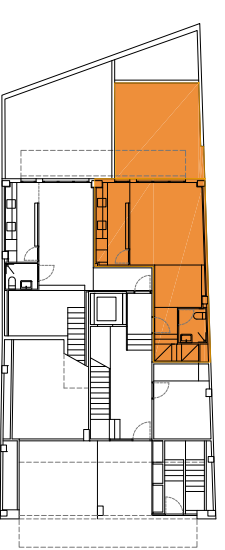

EDIFICI PLURIFAMILIAR DE 14 HABITATGES

CARRER ARAGÓ 597 BARCELONA

PLANTA BAIXA PORTA 1ª

Superfície construïda interior	119,08 m ²
Superfície construïda exterior	--- m ²
TOTAL Superfície construïda	119,08 m ²
Superfície útil interior	100,80 m ²
Superfície exterior descoberta	23,22 m ²

PLANTA ALTELL

SECCIÓ

PLANTA BAIXA

PLANTA ALTELL

PLANTA BAIXA

PLÀNOL SENSE VALOR CONTRACTUAL SUSCEPTIBLE DE SER MODIFICAT DURANT EL DESENVOLUPAMENT DEL PROJECTE EXECUTIU

TARGUS
Viviendas con encanto

C / Travessera de Gràcia 18-20. 5è 4th-08021 Barcelona
Tel: 93 2010751 - www.targuspromociones.com