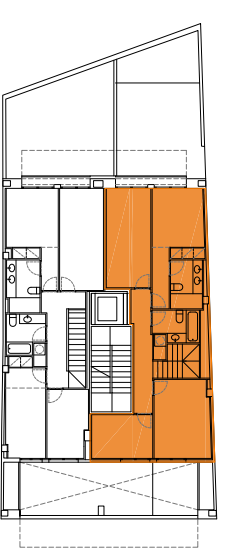

EDIFICI PLURIFAMILIAR DE 14 HABITATGES

CARRER ARAGÓ 597 BARCELONA

PLANTA BAIXA PORTA 1ª

Superfície construïda interior	119,08 m ²
Superfície construïda exterior	--- m ²
TOTAL Superfície construïda	119,08 m ²
Superfície útil interior	100,80 m ²
Superfície exterior descoberta	23,22 m ²

PLANTA ALTELL

SECCIÓ

PLANTA BAIXA

PLANTA ALTELL

PLANTA BAIXA

PLÀNOL SENSE VALOR CONTRACTUAL SUSCEPTIBLE DE SER MODIFICAT DURANT EL DESENVOLUPAMENT DEL PROJECTE EXECUTIU

TARGUS
Viviendas con encanto

C / Travessera de Gràcia 18-20. 5è 4th-08021 Barcelona
Tel: 93 2010751 - www.targuspromociones.com