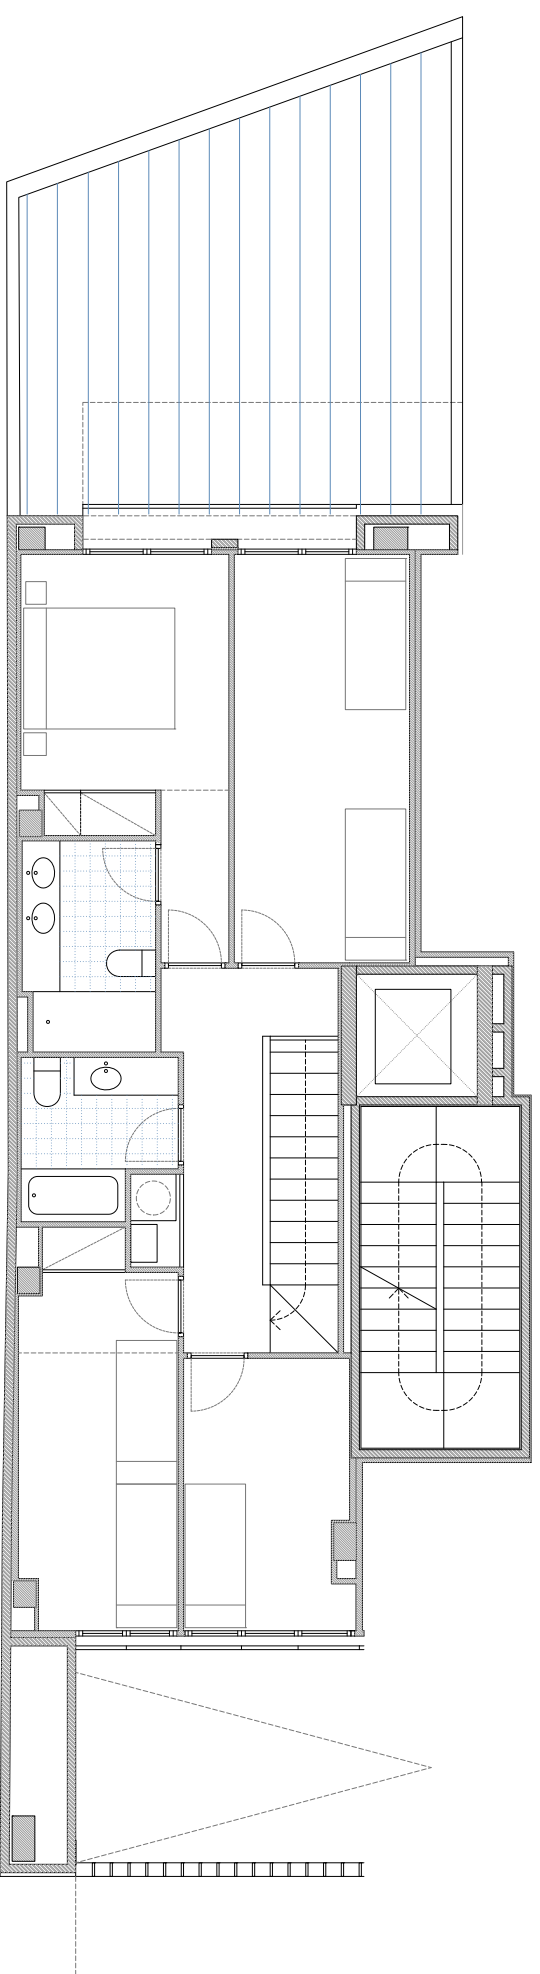

# EDIFICI PLURIFAMILIAR DE 14 HABITATGES

CARRER ARAGÓ 597 BARCELONA

## PLANTA BAIXA PORTA 2º

PLANTA ALTELL

PLANTA BAIXA

Superfície construïda interior	119,49m <sup>2</sup>
Superfície construïda exterior	---
TOTAL Superfície construïda	119,49 m <sup>2</sup>
Superfície útil interior	103,30m <sup>2</sup>
Superfície exterior descoberta	29,58 m <sup>2</sup>

SECCIÓ

PLANTA ALTELL

PLANTA BAIXA

PLÀNOL SENSE VALOR CONTRACTUAL SUSCEPTIBLE DE SER MODIFICAT DURANT EL DESENVOLUPAMENT DEL PROJECTE EXECUTIU