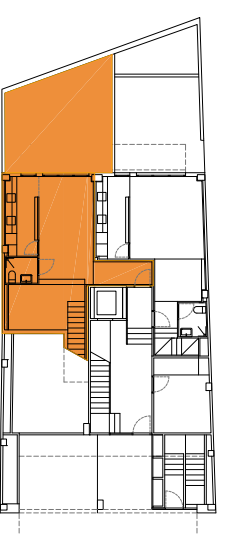

# EDIFICI PLURIFAMILIAR DE 14 HABITATGES

CARRER ARAGÓ 597 BARCELONA

## PLANTA BAIXA PORTA 2º

PLANTA ALTELL

PLANTA BAIXA

Superfície construïda interior	119,49m <sup>2</sup>
Superfície construïda exterior	---
TOTAL Superfície construïda	119,49 m <sup>2</sup>
Superfície útil interior	103,30m <sup>2</sup>
Superfície exterior descoberta	29,58 m <sup>2</sup>

SECCIÓ

PLANTA ALTELL

PLANTA BAIXA

PLÀNOL SENSE VALOR CONTRACTUAL SUSCEPTIBLE DE SER MODIFICAT DURANT EL DESENVOLUPAMENT DEL PROJECTE EXECUTIU