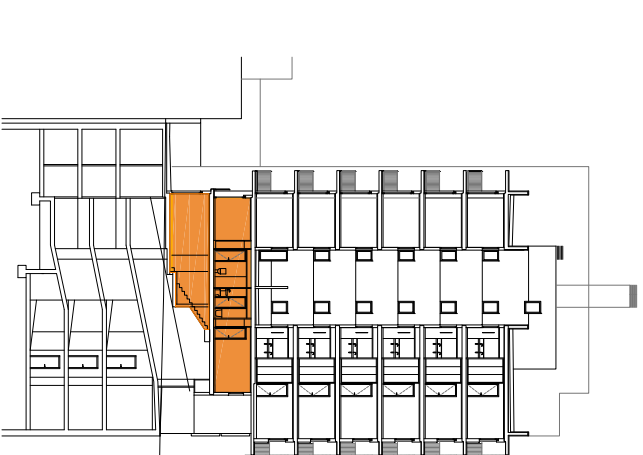

# EDIFICI PLURIFAMILIAR DE 14 HABITATGES

CARRER ARAGÓ 597 BARCELONA

## PLANTA BAIXA PORTA 2º

PLANTA ALTELL

PLANTA BAIXA

Superfície construïda interior	119,49m <sup>2</sup>
Superfície construïda exterior	---
TOTAL Superfície construïda	119,49 m <sup>2</sup>
Superfície útil interior	103,30m <sup>2</sup>
Superfície exterior descoberta	29,58 m <sup>2</sup>

SECCIÓ

PLANTA ALTELL

PLANTA BAIXA

PLÀNOL SENSE VALOR CONTRACTUAL SUSCEPTIBLE DE SER MODIFICAT DURANT EL DESENVOLUPAMENT DEL PROJECTE EXECUTIU