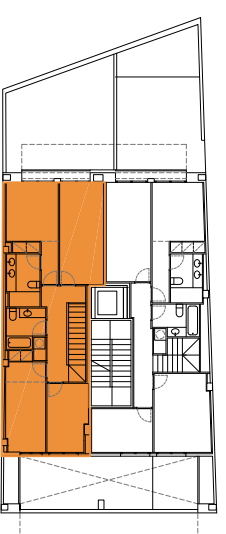

## PLANTA BAIXA PORTA 2º

PLANTA ALTELL

PLANTA BAIXA

Superfície construïda interior	119,49m <sup>2</sup>
Superfície construïda exterior	---
TOTAL Superfície construïda	119,49 m <sup>2</sup>
Superfície útil interior	103,30m <sup>2</sup>
Superfície exterior descoberta	29,58 m <sup>2</sup>

SECCIÓ

PLANTA ALTELL

PLANTA BAIXA

PLÀNOL SENSE VALOR CONTRACTUAL SUSCEPTIBLE DE SER MODIFICAT DURANT EL DESENVOLUPAMENT DEL PROJECTE EXECUTIU