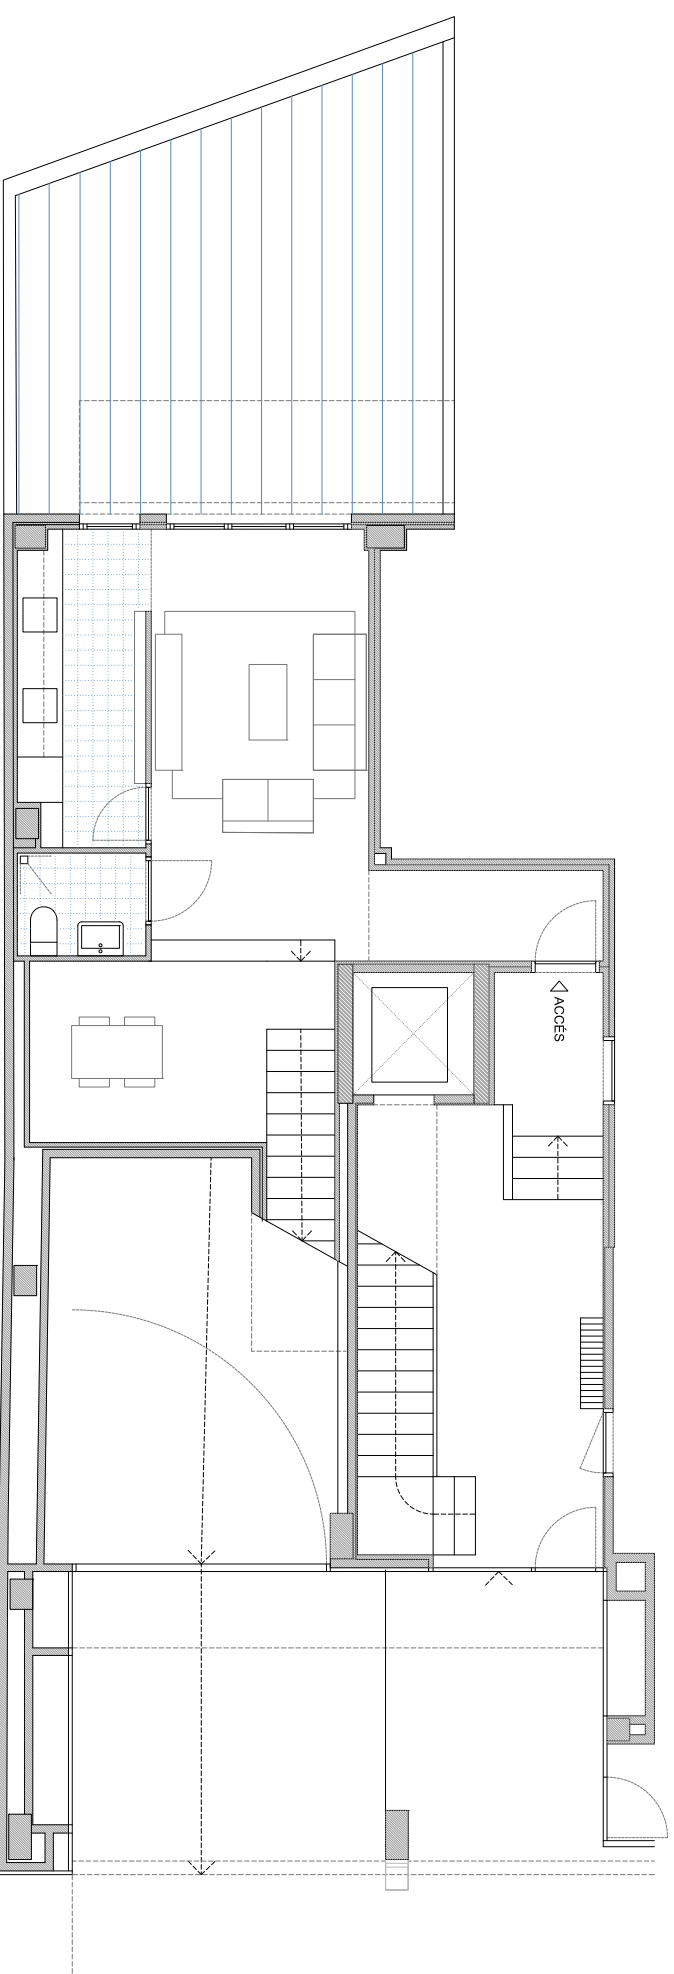

# EDIFICI PLURIFAMILIAR DE 14 HABITATGES

CARRER ARAGÓ 597 BARCELONA

## PLANTA BAIXA PORTA 2º

PLANTA ALTELL

PLANTA BAIXA

Superfície construïda interior	119,49m <sup>2</sup>
Superfície construïda exterior	---
TOTAL Superfície construïda	119,49 m <sup>2</sup>
Superfície útil interior	103,30m <sup>2</sup>
Superfície exterior descoberta	29,58 m <sup>2</sup>

SECCIÓ

PLANTA ALTELL

PLANTA BAIXA

PLÀNOL SENSE VALOR CONTRACTUAL SUSCEPTIBLE DE SER MODIFICAT DURANT EL DESENVOLUPAMENT DEL PROJECTE EXECUTIU